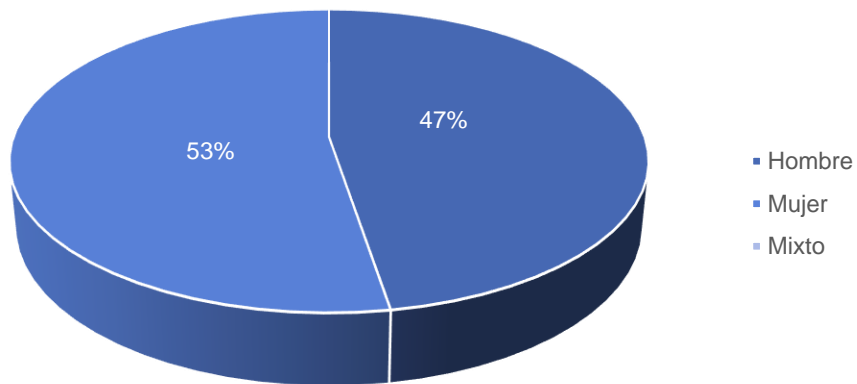

ANEXO ÚNICO

ASUNTOS RECIBIDOS EN MATERIA ELECTORAL (DICIEMBRE 2023)

Por Tipo

RUBRO	CANTIDAD
JEL	21
JLDC	16
PES	3
TOTAL:	40

Por Promovente

RUBRO	CANTIDAD
Partido Político/Agrupación Política ²	1
Ciudadanía	38
Anónimo	1
TOTAL:	40

² Partido Político: Partido de la Revolución Democrática

Por Género (desglose de ciudadanía)

RUBRO	CANTIDAD
Hombre	18
Mujer	20
Mixto	0
TOTAL:	38

ASUNTOS RESUELTOS EN MATERIA ELECTORAL (DICIEMBRE 2023)

Resueltos por Tipo