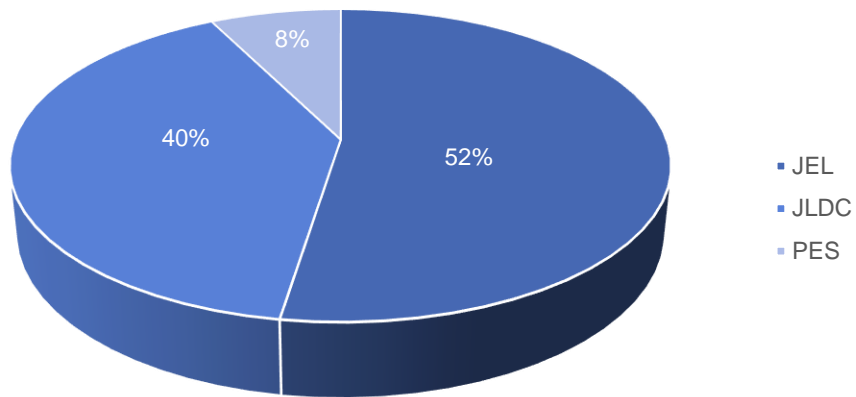

ANEXO ÚNICO

ASUNTOS RECIBIDOS EN MATERIA ELECTORAL (DICIEMBRE 2023)

Por Tipo

RUBRO	CANTIDAD
JEL	21
JLDC	16
PES	3
TOTAL:	40

Por Promovente

RUBRO	CANTIDAD
Partido Político/Agrupación Política ²	1
Ciudadanía	38
Anónimo	1
TOTAL:	40

² Partido Político: Partido de la Revolución Democrática

Por Género (desglose de ciudadanía)

RUBRO	CANTIDAD
Hombre	18
Mujer	20
Mixto	0
TOTAL:	38

ASUNTOS RESUELTOS EN MATERIA ELECTORAL (DICIEMBRE 2023)

Resueltos por Tipo