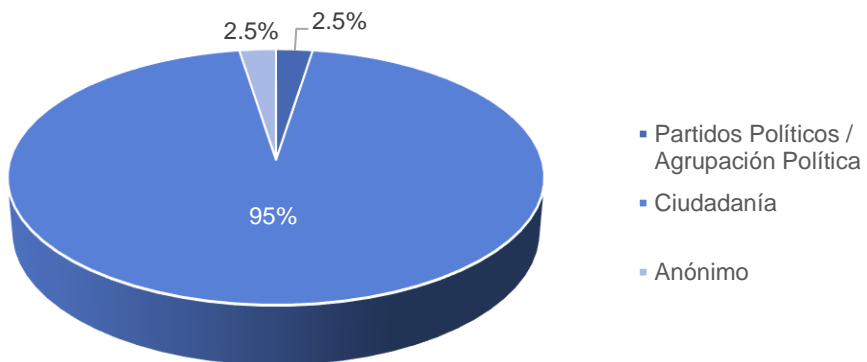

ANEXO ÚNICO

ASUNTOS RECIBIDOS EN MATERIA ELECTORAL (DICIEMBRE 2023)

Por Tipo

RUBRO	CANTIDAD
JEL	21
JLDC	16
PES	3
TOTAL:	40

Por Promovente

RUBRO	CANTIDAD
Partido Político/Agrupación Política ²	1
Ciudadanía	38
Anónimo	1
TOTAL:	40

² Partido Político: Partido de la Revolución Democrática

Por Género (desglose de ciudadanía)

RUBRO	CANTIDAD
Hombre	18
Mujer	20
Mixto	0
TOTAL:	38

ASUNTOS RESUELTOS EN MATERIA ELECTORAL (DICIEMBRE 2023)

Resueltos por Tipo