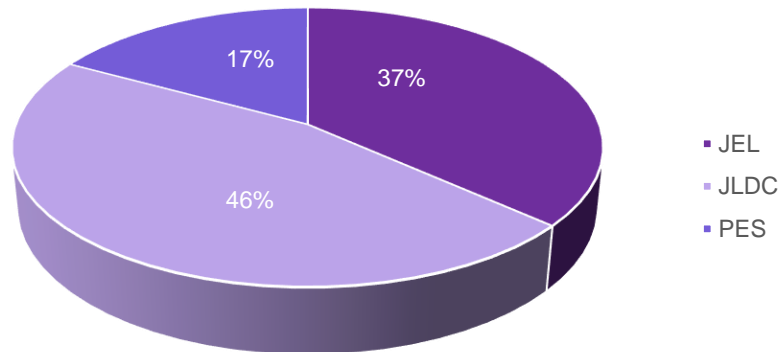

ASUNTOS RECIBIDOS EN MATERIA ELECTORAL (MARZO 2023)

Por Tipo

RUBRO	CANTIDAD
JEL	15
JLDC	19
PES	7
TOTAL:	41

Por Promovente

RUBRO	CANTIDAD
Partidos Políticos ²	2
Ciudadanía	39
TOTAL:	41

² Partidos Políticos: Partido del Trabajo (2)

Por Género (desglose de ciudadanía)

RUBRO	CANTIDAD
Hombre	13
Mujer	21
Mixto	5
TOTAL:	39

ASUNTOS RESUELTOS EN MATERIA ELECTORAL (MARZO 2023)

Resueltos por Tipo

RUBRO	CANTIDAD
JEL	12
JLDC	10
PES	10
TOTAL:	32