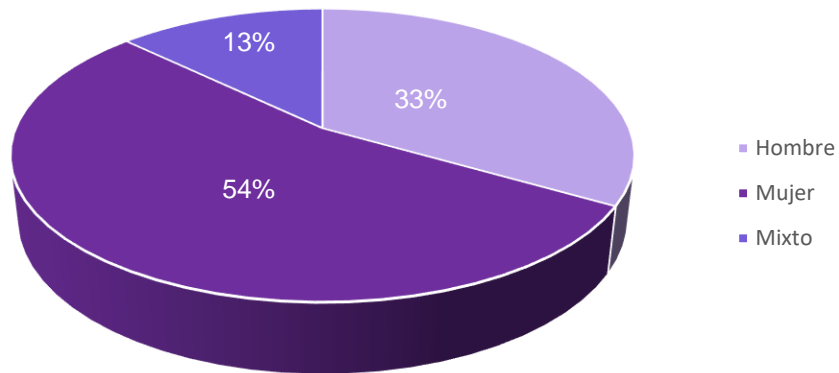

ASUNTOS RECIBIDOS EN MATERIA ELECTORAL (MARZO 2023)

Por Tipo

RUBRO	CANTIDAD
JEL	15
JLDC	19
PES	7
TOTAL:	41

Por Promovente

RUBRO	CANTIDAD
Partidos Políticos ²	2
Ciudadanía	39
TOTAL:	41

² Partidos Políticos: Partido del Trabajo (2)

Por Género (desglose de ciudadanía)

RUBRO	CANTIDAD
Hombre	13
Mujer	21
Mixto	5
TOTAL:	39

ASUNTOS RESUELTOS EN MATERIA ELECTORAL (MARZO 2023)

Resueltos por Tipo

RUBRO	CANTIDAD
JEL	12
JLDC	10
PES	10
TOTAL:	32