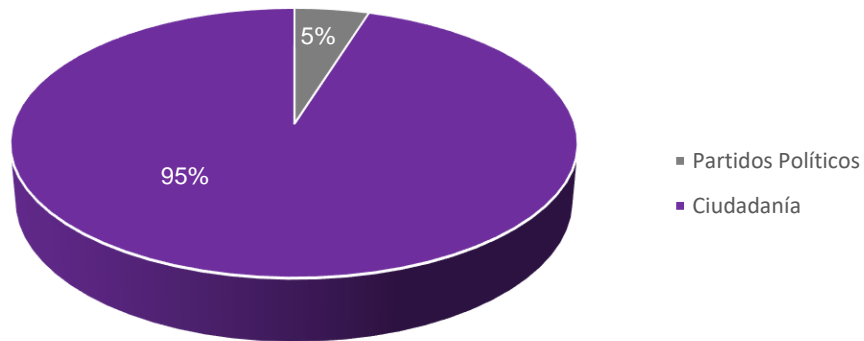

ASUNTOS RECIBIDOS EN MATERIA ELECTORAL (MARZO 2023)

Por Tipo

RUBRO	CANTIDAD
JEL	15
JLDC	19
PES	7
TOTAL:	41

Por Promovente

RUBRO	CANTIDAD
Partidos Políticos ²	2
Ciudadanía	39
TOTAL:	41

² Partidos Políticos: Partido del Trabajo (2)

Por Género (desglose de ciudadanía)

RUBRO	CANTIDAD
Hombre	13
Mujer	21
Mixto	5
TOTAL:	39

ASUNTOS RESUELTOS EN MATERIA ELECTORAL (MARZO 2023)

Resueltos por Tipo

RUBRO	CANTIDAD
JEL	12
JLDC	10
PES	10
TOTAL:	32