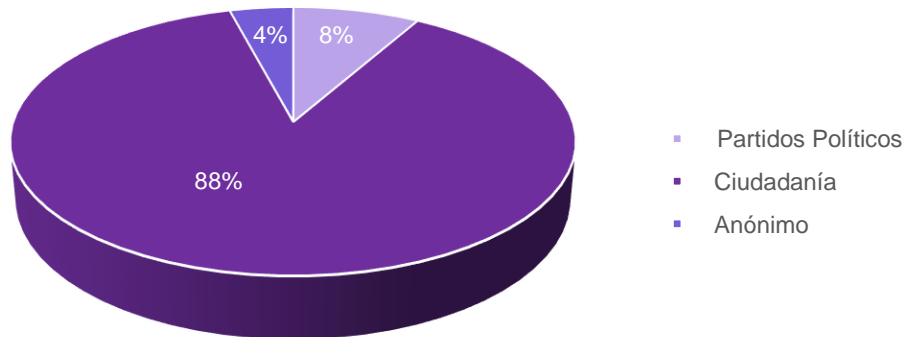

ASUNTOS RECIBIDOS EN MATERIA ELECTORAL (FEBRERO 2023)

Por Tipo

RUBRO	CANTIDAD
JEL	9
JLDC	9
PES	6
TOTAL:	24

Por Promovente

Rubro	Cantidad
Partidos Políticos ¹	2
Ciudadanía	21
Anónimo	1
TOTAL:	24

¹ Partidos Políticos: Partido de la Revolución Democrática (2)

Por Género (desglose de ciudadanía)

RUBRO	CANTIDAD
Hombre	6
Mujer	13
Mixto	2
TOTAL:	21

ASUNTOS RESUELTOS EN MATERIA ELECTORAL (FEBRERO 2023)

Resueltos por Tipo

RUBRO	CANTIDAD
JEL	7
JLDC	9
PES	3
TOTAL:	19