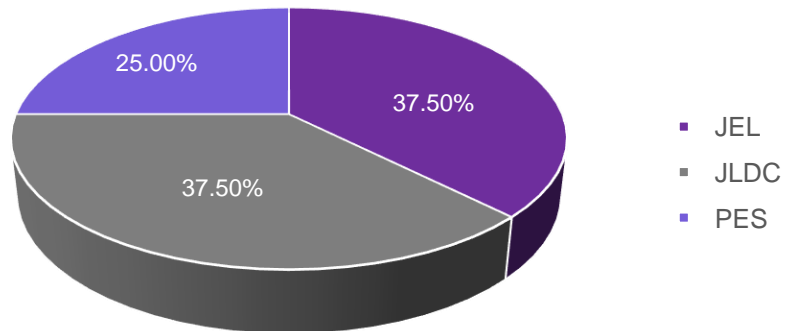

ASUNTOS RECIBIDOS EN MATERIA ELECTORAL (FEBRERO 2023)

Por Tipo

RUBRO	CANTIDAD
JEL	9
JLDC	9
PES	6
TOTAL:	24

Por Promovente

Rubro	Cantidad
Partidos Políticos ¹	2
Ciudadanía	21
Anónimo	1
TOTAL:	24

¹ Partidos Políticos: Partido de la Revolución Democrática (2)

Por Género (desglose de ciudadanía)

RUBRO	CANTIDAD
Hombre	6
Mujer	13
Mixto	2
TOTAL:	21

ASUNTOS RESUELTOS EN MATERIA ELECTORAL (FEBRERO 2023)

Resueltos por Tipo

RUBRO	CANTIDAD
JEL	7
JLDC	9
PES	3
TOTAL:	19