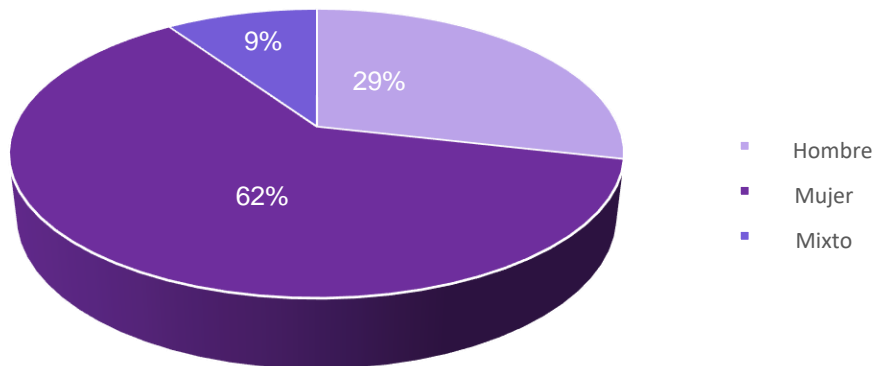

ASUNTOS RECIBIDOS EN MATERIA ELECTORAL (FEBRERO 2023)

Por Tipo

RUBRO	CANTIDAD
JEL	9
JLDC	9
PES	6
TOTAL:	24

Por Promovente

Rubro	Cantidad
Partidos Políticos ¹	2
Ciudadanía	21
Anónimo	1
TOTAL:	24

¹ Partidos Políticos: Partido de la Revolución Democrática (2)

Por Género (desglose de ciudadanía)

RUBRO	CANTIDAD
Hombre	6
Mujer	13
Mixto	2
TOTAL:	21

ASUNTOS RESUELTOS EN MATERIA ELECTORAL (FEBRERO 2023)

Resueltos por Tipo

RUBRO	CANTIDAD
JEL	7
JLDC	9
PES	3
TOTAL:	19