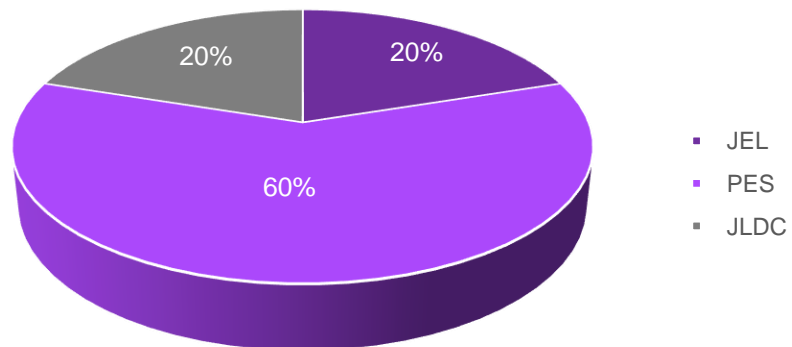

ASUNTOS RECIBIDOS EN MATERIA ELECTORAL (ENERO 2023)

Por Tipo

RUBRO	CANTIDAD
JEL	4
PES	4
JLDC	12
TOTAL:	20

Por Promovente

Rubro	Cantidad
Partidos Políticos ¹	1
Ciudadanía	19
TOTAL:	20

¹ Partidos Políticos: Morena (1)

Por Género (desglose de ciudadanía)

RUBRO	CANTIDAD
Hombre	8
Mujer	7
Mixto	4
TOTAL:	19

ASUNTOS RESUELTOS EN MATERIA ELECTORAL (ENERO 2023)

Resueltos por Tipo

RUBRO	CANTIDAD
JEL	10
JLDC	17
PES	0
TOTAL:	27