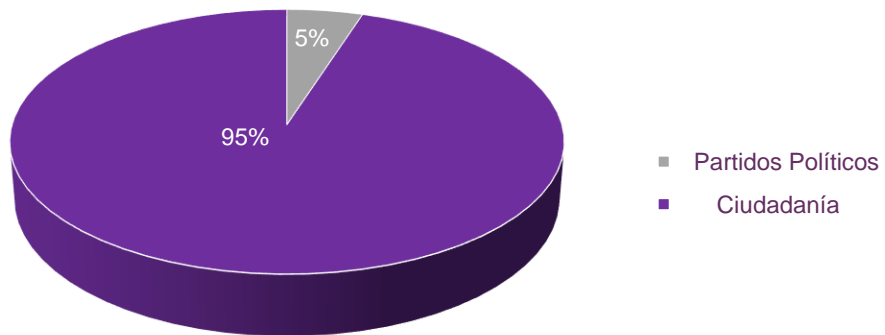

ASUNTOS RECIBIDOS EN MATERIA ELECTORAL (ENERO 2023)

Por Tipo

RUBRO	CANTIDAD
JEL	4
PES	4
JLDC	12
TOTAL:	20

Por Promovente

Rubro	Cantidad
Partidos Políticos ¹	1
Ciudadanía	19
TOTAL:	20

¹ Partidos Políticos: Morena (1)

Por Género (desglose de ciudadanía)

RUBRO	CANTIDAD
Hombre	8
Mujer	7
Mixto	4
TOTAL:	19

ASUNTOS RESUELTOS EN MATERIA ELECTORAL (ENERO 2023)

Resueltos por Tipo

RUBRO	CANTIDAD
JEL	10
JLDC	17
PES	0
TOTAL:	27