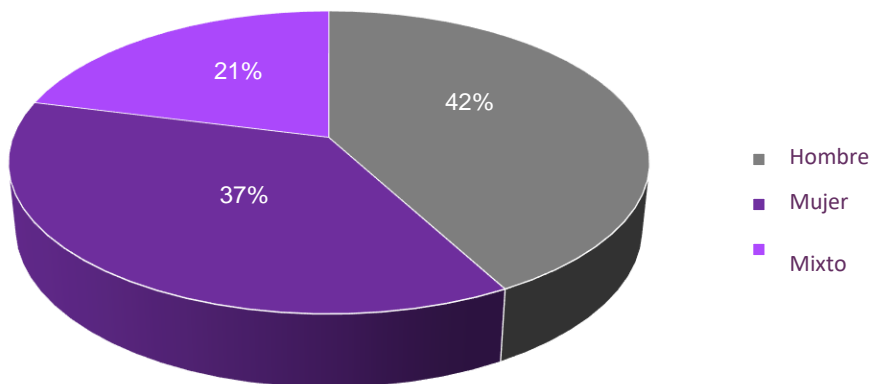

ASUNTOS RECIBIDOS EN MATERIA ELECTORAL (ENERO 2023)

Por Tipo

RUBRO	CANTIDAD
JEL	4
PES	4
JLDC	12
TOTAL:	20

Por Promovente

Rubro	Cantidad
Partidos Políticos ¹	1
Ciudadanía	19
TOTAL:	20

¹ Partidos Políticos: Morena (1)

Por Género (desglose de ciudadanía)

RUBRO	CANTIDAD
Hombre	8
Mujer	7
Mixto	4
TOTAL:	19

ASUNTOS RESUELTOS EN MATERIA ELECTORAL (ENERO 2023)

Resueltos por Tipo

RUBRO	CANTIDAD
JEL	10
JLDC	17
PES	0
TOTAL:	27