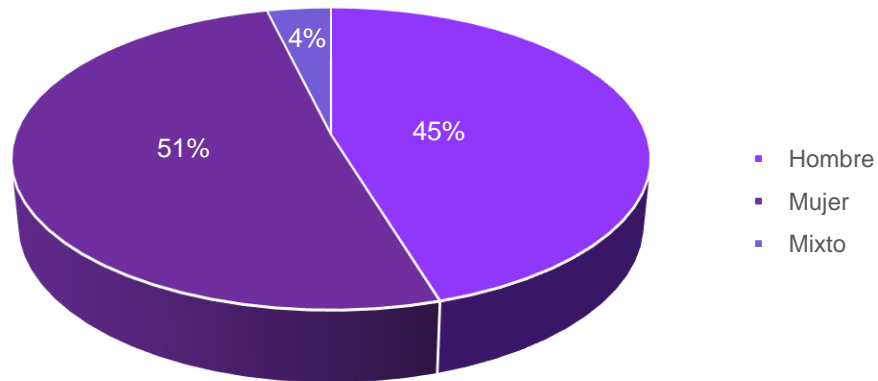

ANEXO ÚNICO

ASUNTOS RECIBIDOS EN MATERIA ELECTORAL (ABRIL 2022)

Por Tipo

RUBRO	CANTIDAD
JEL	141
PES	14
JLDC	8
TOTAL:	163

Por Promovente

Rubro	Cantidad
Partidos Políticos¹	3
Ciudadanía	159
IECM	1
TOTAL:	163

¹ Partido Morena (1), Partido Revolucionario Institucional (1) y Partido Redes Sociales Progresistas (1)

Por Género (desglose de ciudadanía)

RUBRO	CANTIDAD
Hombre	72
Mujer	81
Mixto	6
TOTAL:	159

ASUNTOS RESUELTOS EN MATERIA ELECTORAL (ABRIL 2022)