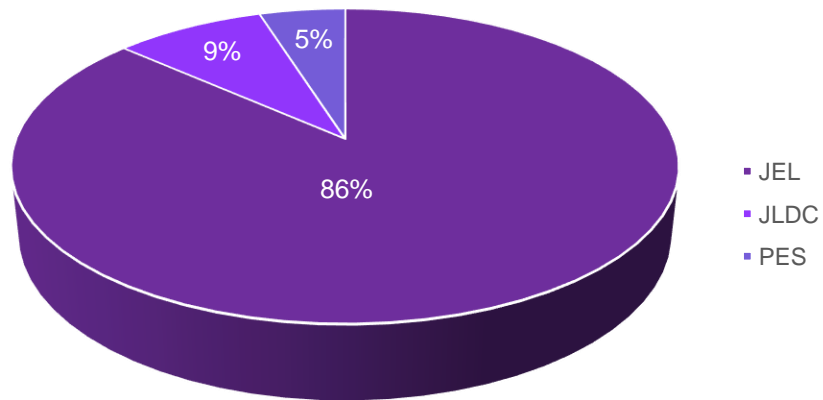

ANEXO ÚNICO

ASUNTOS RECIBIDOS EN MATERIA ELECTORAL (ABRIL 2022)

Por Tipo

RUBRO	CANTIDAD
JEL	141
PES	14
JLDC	8
TOTAL:	163

Por Promovente

Rubro	Cantidad
Partidos Políticos¹	3
Ciudadanía	159
IECM	1
TOTAL:	163

¹ Partido Morena (1), Partido Revolucionario Institucional (1) y Partido Redes Sociales Progresistas (1)

Por Género (desglose de ciudadanía)

RUBRO	CANTIDAD
Hombre	72
Mujer	81
Mixto	6
TOTAL:	159

ASUNTOS RESUELTOS EN MATERIA ELECTORAL (ABRIL 2022)