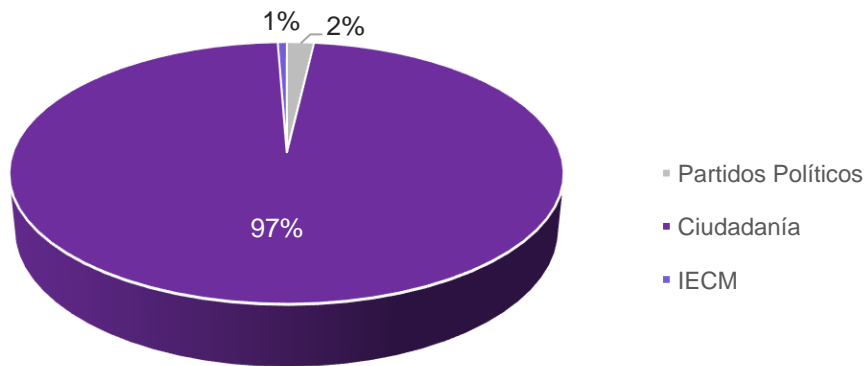

ANEXO ÚNICO

ASUNTOS RECIBIDOS EN MATERIA ELECTORAL (ABRIL 2022)

Por Tipo

RUBRO	CANTIDAD
JEL	141
PES	14
JLDC	8
TOTAL:	163

Por Promovente

Rubro	Cantidad
Partidos Políticos¹	3
Ciudadanía	159
IECM	1
TOTAL:	163

¹ Partido Morena (1), Partido Revolucionario Institucional (1) y Partido Redes Sociales Progresistas (1)

Por Género (desglose de ciudadanía)

RUBRO	CANTIDAD
Hombre	72
Mujer	81
Mixto	6
TOTAL:	159

ASUNTOS RESUELTOS EN MATERIA ELECTORAL (ABRIL 2022)