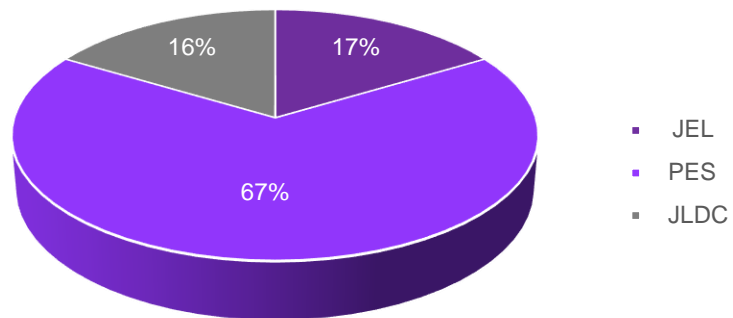

ANEXO ÚNICO

ASUNTOS RECIBIDOS EN MATERIA ELECTORAL (JULIO 2021)

Por Tipo

RUBRO	CANTIDAD
JEL	15
PES	61
JLDC	15
TOTAL:	91

Por Promovente

Rubro	Cantidad
Partidos Políticos ¹	18
Ciudadanía	66
IECM	4
Congreso de la CDMX	1
Sistema de Aguas de la CDMX	1
Dirección General de Asuntos Jurídicos y Gobierno de la Alcaldía Tlalpan	1
TOTAL:	91

¹ Partidos Políticos: PAN (7), MORENA (3), PRI (1), PRD (4), Encuentro Solidario (2) y Equidad, Libertad y Género (1)

Por Género (desglose de ciudadanía)

RUBRO	CANTIDAD
Hombre	36
Mujer	25
Mixto	5
TOTAL:	66

ASUNTOS RESUELTOS EN MATERIA ELECTORAL (JULIO 2021)

Resueltos por Tipo

RUBRO	CANTIDAD
JEL	130
PES	10
JLDC	10
TOTAL:	150