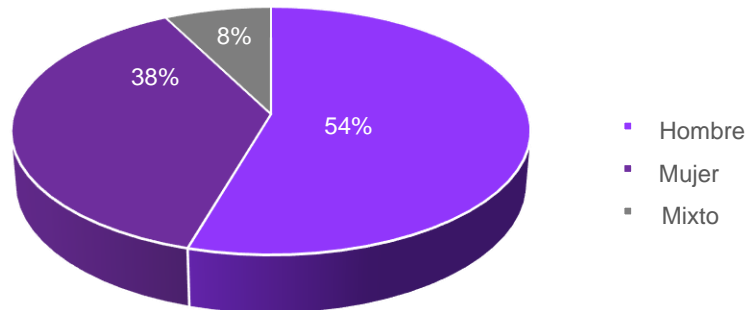

ANEXO ÚNICO

ASUNTOS RECIBIDOS EN MATERIA ELECTORAL (JULIO 2021)

Por Tipo

RUBRO	CANTIDAD
JEL	15
PES	61
JLDC	15
TOTAL:	91

Por Promovente

Rubro	Cantidad
Partidos Políticos ¹	18
Ciudadanía	66
IECM	4
Congreso de la CDMX	1
Sistema de Aguas de la CDMX	1
Dirección General de Asuntos Jurídicos y Gobierno de la Alcaldía Tlalpan	1
TOTAL:	91

¹ Partidos Políticos: PAN (7), MORENA (3), PRI (1), PRD (4), Encuentro Solidario (2) y Equidad, Libertad y Género (1)

Por Género (desglose de ciudadanía)

RUBRO	CANTIDAD
Hombre	36
Mujer	25
Mixto	5
TOTAL:	66