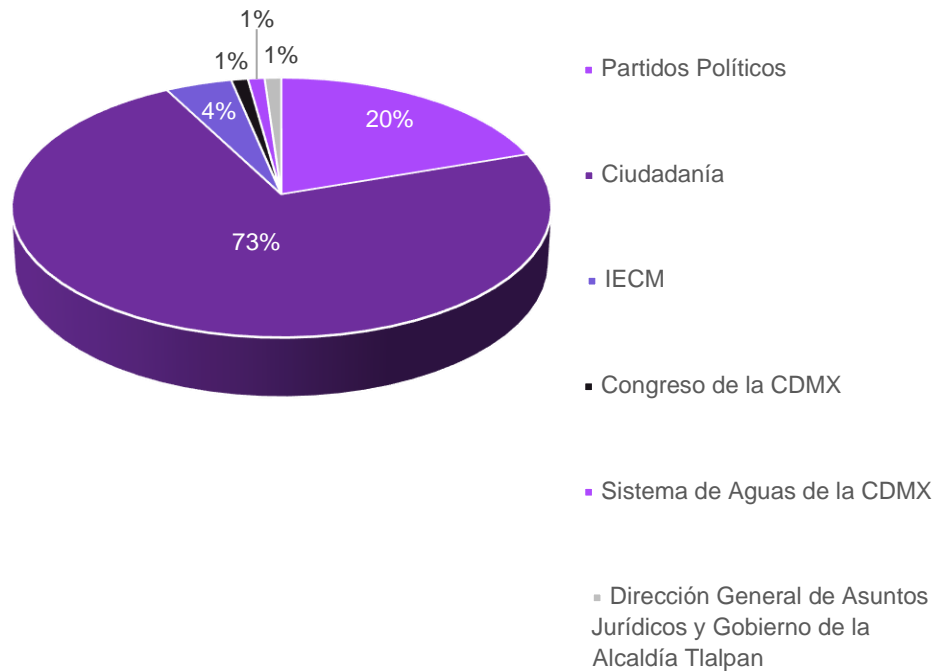

ANEXO ÚNICO

ASUNTOS RECIBIDOS EN MATERIA ELECTORAL (JULIO 2021)

Por Tipo

RUBRO	CANTIDAD
JEL	15
PES	61
JLDC	15
TOTAL:	91

Por Promovente

Rubro	Cantidad
Partidos Políticos ¹	18
Ciudadanía	66
IECM	4
Congreso de la CDMX	1
Sistema de Aguas de la CDMX	1
Dirección General de Asuntos Jurídicos y Gobierno de la Alcaldía Tlalpan	1
TOTAL:	91

¹ Partidos Políticos: PAN (7), MORENA (3), PRI (1), PRD (4), Encuentro Solidario (2) y Equidad, Libertad y Género (1)

Por Género (desglose de ciudadanía)

RUBRO	CANTIDAD
Hombre	36
Mujer	25
Mixto	5
TOTAL:	66