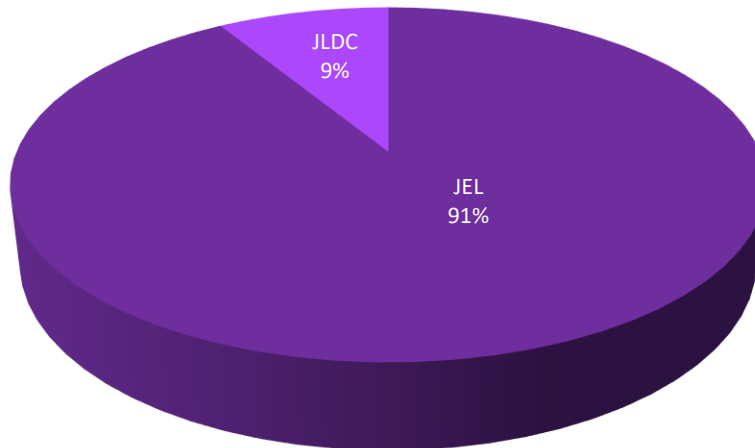

- Partidos Políticos
- IECM
- Asociación Civil
- Ciudadanía
- Partido político y ciudadanía en conjunto

² Asociación Civil "Enrédate por México".

Por Género (desglose de ciudadanía)

RUBRO	CANTIDAD
Hombre	5
Mujer	1
Mixto	3
TOTAL	9

■ Hombre ■ Mujer ■ Mixto

ASUNTOS RESUELTOS EN MATERIA ELECTORAL (AGOSTO 2020)

Resueltos

RUBRO	CANTIDAD
JEL	52
PES	0
JLDC	5
TOTAL	57

■ JEL ■ PES ■ JLDC