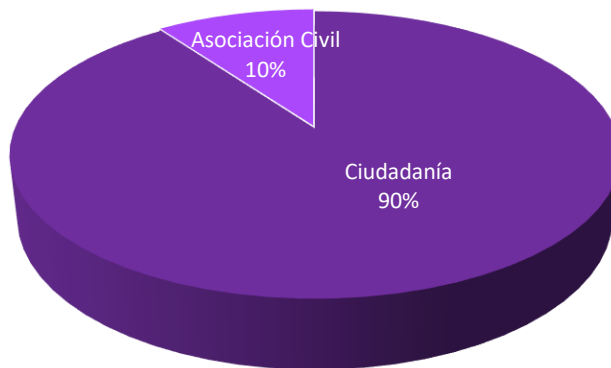

ASUNTOS RECIBIDOS EN MATERIA ELECTORAL (AGOSTO 2020)

Por Tipo

RUBRO	CANTIDAD
JEL	7
PES	0
JLDC	3
TOTAL	10

■ JEL ■ PES ■ JLDC

Por Promovente

RUBRO	CANTIDAD
Partidos Políticos	0
Ciudadanía	9
IECM	0
Partido político y ciudadanía en conjunto	0
Asociación Civil ²	1
TOTAL	10

- Partidos Políticos
- IECM
- Asociación Civil
- Ciudadanía
- Partido político y ciudadanía en conjunto

² Asociación Civil "Enrédate por México".

Por Género (desglose de ciudadanía)

RUBRO	CANTIDAD
Hombre	5
Mujer	1
Mixto	3
TOTAL	9