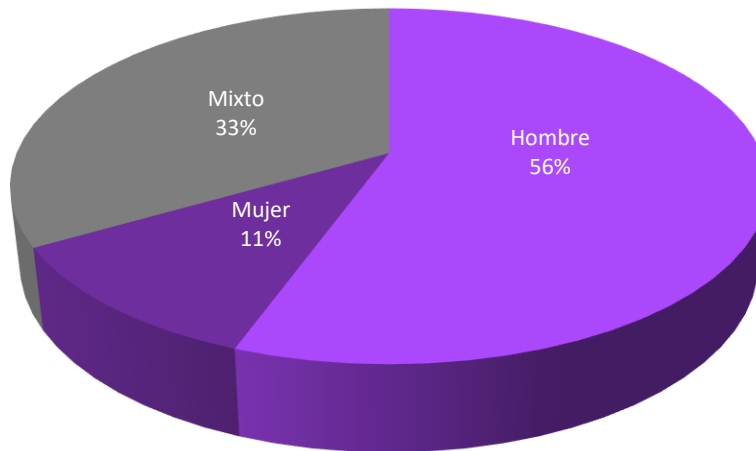

ASUNTOS RECIBIDOS EN MATERIA ELECTORAL (AGOSTO 2020)

Por Tipo

RUBRO	CANTIDAD
JEL	7
PES	0
JLDC	3
TOTAL	10

■ JEL ■ PES ■ JLDC

Por Promovente

RUBRO	CANTIDAD
Partidos Políticos	0
Ciudadanía	9
IECM	0
Partido político y ciudadanía en conjunto	0
Asociación Civil ²	1
TOTAL	10

- Partidos Políticos
- IECM
- Asociación Civil
- Ciudadanía
- Partido político y ciudadanía en conjunto

² Asociación Civil "Enrédate por México".

Por Género (desglose de ciudadanía)

RUBRO	CANTIDAD
Hombre	5
Mujer	1
Mixto	3
TOTAL	9