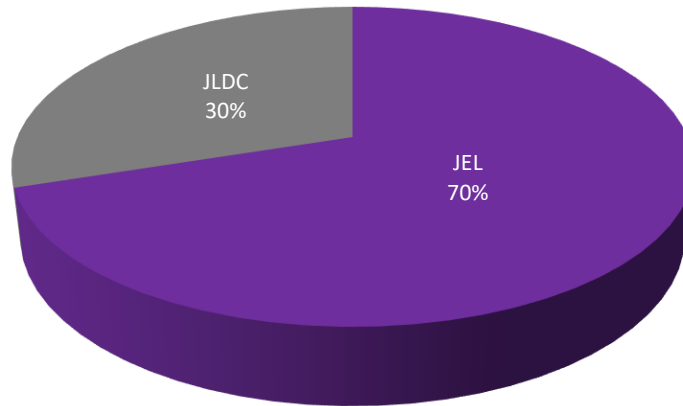

ASUNTOS RECIBIDOS EN MATERIA ELECTORAL (AGOSTO 2020)

Por Tipo

RUBRO	CANTIDAD
JEL	7
PES	0
JLDC	3
TOTAL	10

■ JEL ■ PES ■ JLDC

Por Promovente

RUBRO	CANTIDAD
Partidos Políticos	0
Ciudadanía	9
IECM	0
Partido político y ciudadanía en conjunto	0
Asociación Civil ²	1
TOTAL	10

- Partidos Políticos
- IECM
- Asociación Civil
- Ciudadanía
- Partido político y ciudadanía en conjunto

² Asociación Civil "Enrédate por México".

Por Género (desglose de ciudadanía)

RUBRO	CANTIDAD
Hombre	5
Mujer	1
Mixto	3
TOTAL	9