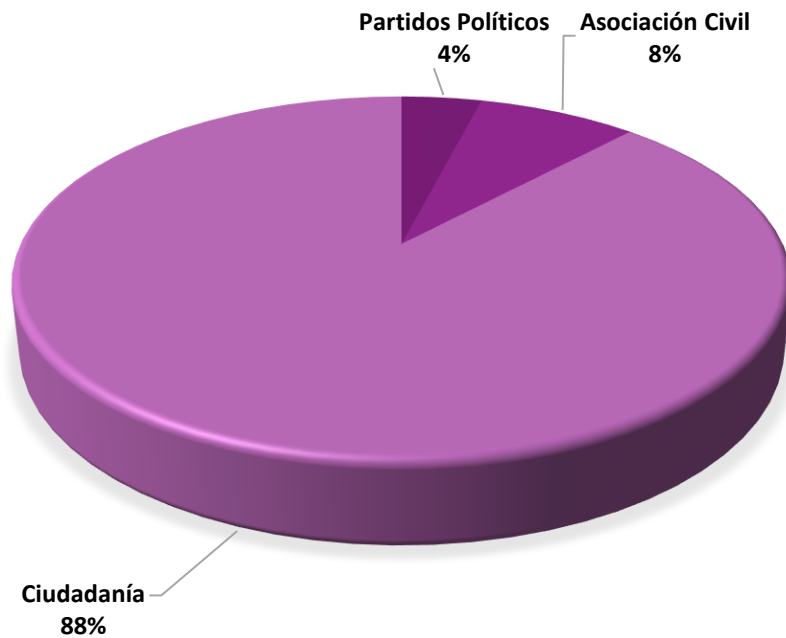

ASUNTOS RECIBIDOS EN MATERIA ELECTORAL (NOVIEMBRE 2019)

Por tipo:

Rubro	Cantidad
JLDC	20
JEL	5
PES	0
TOTAL:	25

Por promovente:

Rubro	Cantidad
Ciudadanía	22
Partidos Políticos ¹	1
Asociación Civil ²	2
TOTAL:	25

¹ Partido MORENA (1)

² Sociedad, Equidad y Género. A.C. (1) Y Concejo Autónomo de Gobierno del Pueblo de San Luis Tlaxialtemalco

Por género:

Rubro	Cantidad
Hombre	9
Mujer	4
Mixto	9
TOTAL:	22

ASUNTOS RESUELTOS EN MATERIA ELECTORAL (NOVIEMBRE 2019)

Por tipo de juicio:

Rubro	Cantidad
JLDC	4
JEL	3
PES	0
TOTAL:	7

*"De principio a fin,
justicia en tu elección"*

Unidad de Estadística y Jurisprudencia