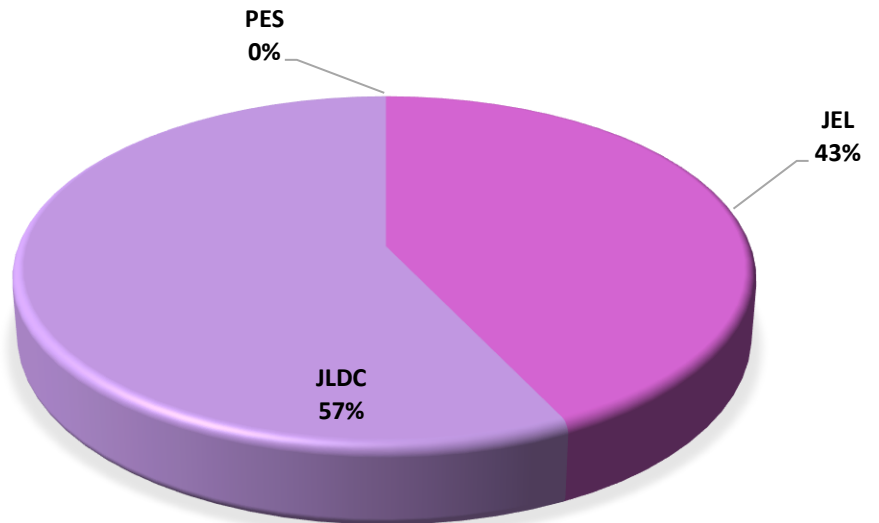

ASUNTOS RECIBIDOS EN MATERIA ELECTORAL (NOVIEMBRE 2019)

Por tipo:

Rubro	Cantidad
JLDC	20
JEL	5
PES	0
TOTAL:	25

Por promovente:

Rubro	Cantidad
Ciudadanía	22
Partidos Políticos ¹	1
Asociación Civil ²	2
TOTAL:	25

¹ Partido MORENA (1)

² Sociedad, Equidad y Género. A.C. (1) Y Concejo Autónomo de Gobierno del Pueblo de San Luis Tlaxialtemalco

Por género:

Rubro	Cantidad
Hombre	9
Mujer	4
Mixto	9
TOTAL:	22

ASUNTOS RESUELTOS EN MATERIA ELECTORAL (NOVIEMBRE 2019)

Por tipo de juicio:

Rubro	Cantidad
JLDC	4
JEL	3
PES	0
TOTAL:	7

*"De principio a fin,
justicia en tu elección"*

Unidad de Estadística y Jurisprudencia