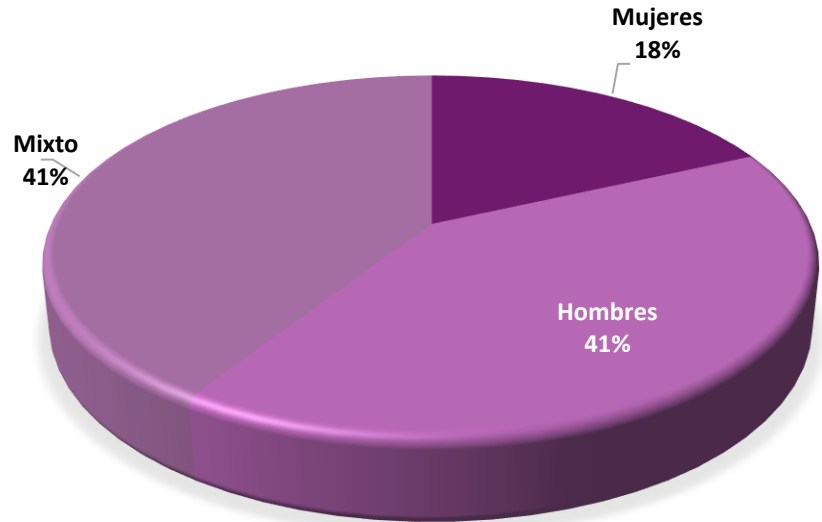

ASUNTOS RECIBIDOS EN MATERIA ELECTORAL (NOVIEMBRE 2019)

Por tipo:

Rubro	Cantidad
JLDC	20
JEL	5
PES	0
TOTAL:	25

Por promovente:

Rubro	Cantidad
Ciudadanía	22
Partidos Políticos ¹	1
Asociación Civil ²	2
TOTAL:	25

¹ Partido MORENA (1)

² Sociedad, Equidad y Género. A.C. (1) Y Concejo Autónomo de Gobierno del Pueblo de San Luis Tlaxialtemalco

Por género:

Rubro	Cantidad
Hombre	9
Mujer	4
Mixto	9
TOTAL:	22

ASUNTOS RESUELTOS EN MATERIA ELECTORAL (NOVIEMBRE 2019)

Por tipo de juicio:

Rubro	Cantidad
JLDC	4
JEL	3
PES	0
TOTAL:	7

*"De principio a fin,
justicia en tu elección"*

Unidad de Estadística y Jurisprudencia