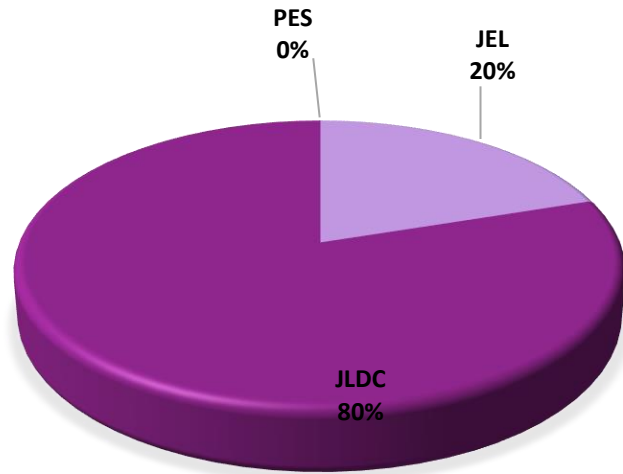

ASUNTOS RECIBIDOS EN MATERIA ELECTORAL (NOVIEMBRE 2019)

Por tipo:

Rubro	Cantidad
JLDC	20
JEL	5
PES	0
TOTAL:	25

Por promovente:

Rubro	Cantidad
Ciudadanía	22
Partidos Políticos ¹	1
Asociación Civil ²	2
TOTAL:	25

¹ Partido MORENA (1)

² Sociedad, Equidad y Género. A.C. (1) Y Concejo Autónomo de Gobierno del Pueblo de San Luis Tlaxialtemalco

Por género:

Rubro	Cantidad
Hombre	9
Mujer	4
Mixto	9
TOTAL:	22

ASUNTOS RESUELTOS EN MATERIA ELECTORAL (NOVIEMBRE 2019)

Por tipo de juicio:

Rubro	Cantidad
JLDC	4
JEL	3
PES	0
TOTAL:	7

*"De principio a fin,
justicia en tu elección"*

Unidad de Estadística y Jurisprudencia