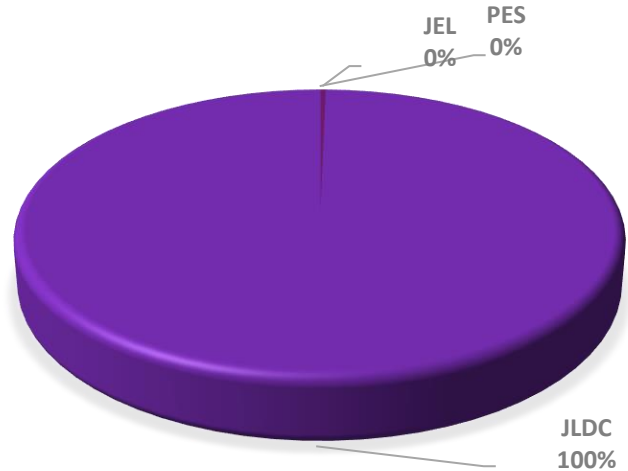

ASUNTOS RECIBIDOS EN MATERIA ELECTORAL (AGOSTO 2019)

Por tipo:

Rubro	Cantidad
JEL	2
PES	0
JLDC	616
TOTAL:	618

Por promovente:

Rubro	Cantidad
Ciudadanía	616
Partido Político	2
TOTAL:	618

Por género:

Rubro	Cantidad
Hombre	145
Mujer	468
Mixto	3
TOTAL:	616

ASUNTOS RESUELTOS EN MATERIA ELECTORAL (AGOSTO 2019)

Por tipo de juicio:

Rubro	Cantidad
JEL	5
JLDC	5
TOTAL:	10