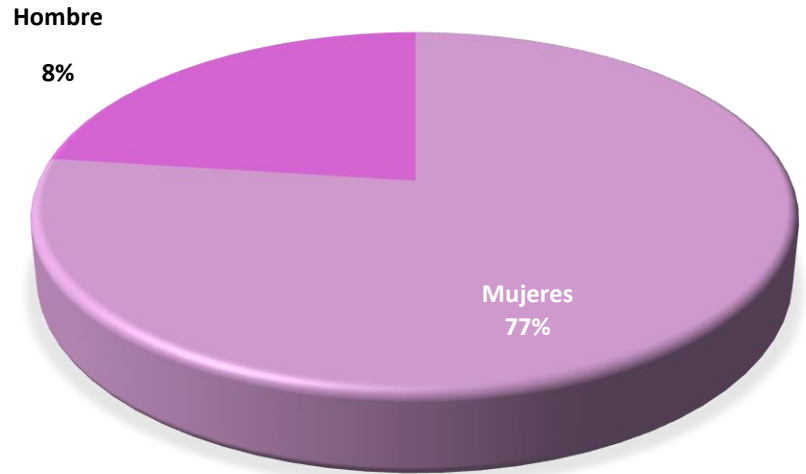

ASUNTOS RECIBIDOS EN MATERIA ELECTORAL (AGOSTO 2019)

Por tipo:

Rubro	Cantidad
JEL	2
PES	0
JLDC	616
TOTAL:	618

Por promovente:

Rubro	Cantidad
Ciudadanía	616
Partido Político	2
TOTAL:	618

Por género:

Rubro	Cantidad
Hombre	145
Mujer	468
Mixto	3
TOTAL:	616

ASUNTOS RESUELTOS EN MATERIA ELECTORAL (AGOSTO 2019)

Por tipo de juicio:

Rubro	Cantidad
JEL	5
JLDC	5
TOTAL:	10